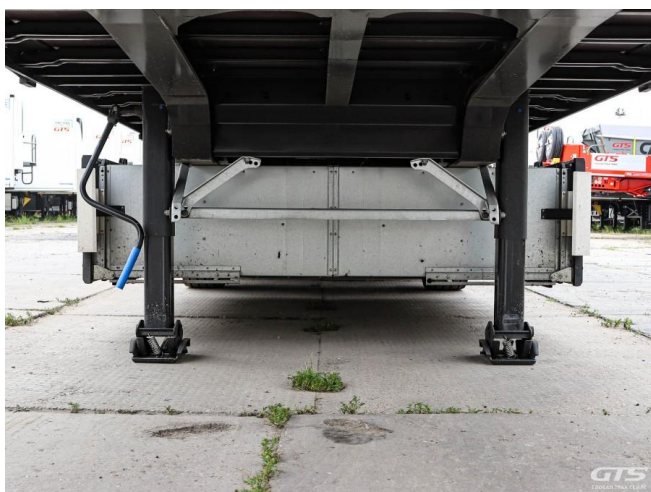

Шторный полуприцеп

Krone SD 2023 г/в

Основные характеристики

Длина: 13.6	Склад: Москва север
Количество осей: 3	Марка осей: Krone
Тормоза: Дисковые	Задний портал: Ворота
Тип: Шторный	Держатель для двух запасных колес
Паллетный ящик	Инструментальный ящик
Подъемная ось	Обмен техники по схеме trade-in
ABS	Кредит или лизинг в день обращения

Техническое описание

Год изготовления: 2023

Изготовитель: Германия

Разрешенная максимальная масса, кг: 41 000

Масса без нагрузки, кг: 6 388

Грузоподъемность, кг: 34 612

Оси: Krone

Тип тормозов: Дисковые