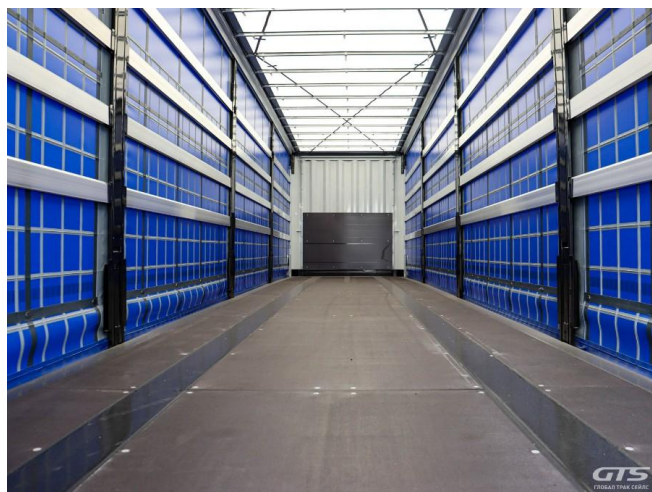

Шторный полуприцеп

Krone SD 2023 г/в

Основные характеристики

Длина: 13.6	Склад: Москва север
Количество осей: 3	Марка осей: Krone
Тормоза: Дисковые	Задний портал: Ворота
Тип: Шторный	Держатель для двух запасных колес
Паллетный ящик	Инструментальный ящик
Подъемная ось	Обмен техники по схеме trade-in
ABS	Кредит или лизинг в день обращения