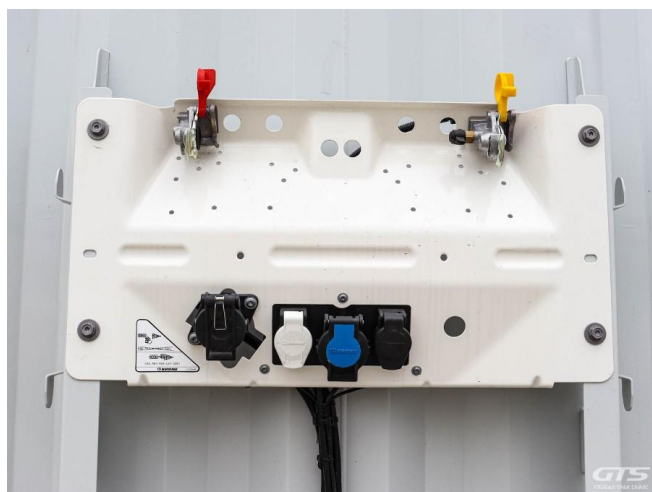

Шторный полуприцеп

Krone SD 2023 г/в

Основные характеристики

Длина: 13.6	Склад: Москва север
Количество осей: 3	Марка осей: Krone
Тормоза: Дисковые	Задний портал: Ворота
Тип: Шторный	Держатель для двух запасных колес
Паллетный ящик	Инструментальный ящик
Подъемная ось	Обмен техники по схеме trade-in
ABS	Кредит или лизинг в день обращения

Техническое описание

Год изготовления: 2023

Изготовитель: Германия

Разрешенная максимальная масса, кг: 41 000

Масса без нагрузки, кг: 6 388

Грузоподъемность, кг: 34 612

Оси: Krone

Тип тормозов: Дисковые

Дополнительная информация

Шторный полуприцеп Krone SD 2023 г/в

Оригинал ПТС

Подъемная ось (1-я)

3 оси

Цена указана с НДС

Дополнительные преимущества:

Выгодный и быстрый обмен по системе трейд-ин в кратчайшие сроки!